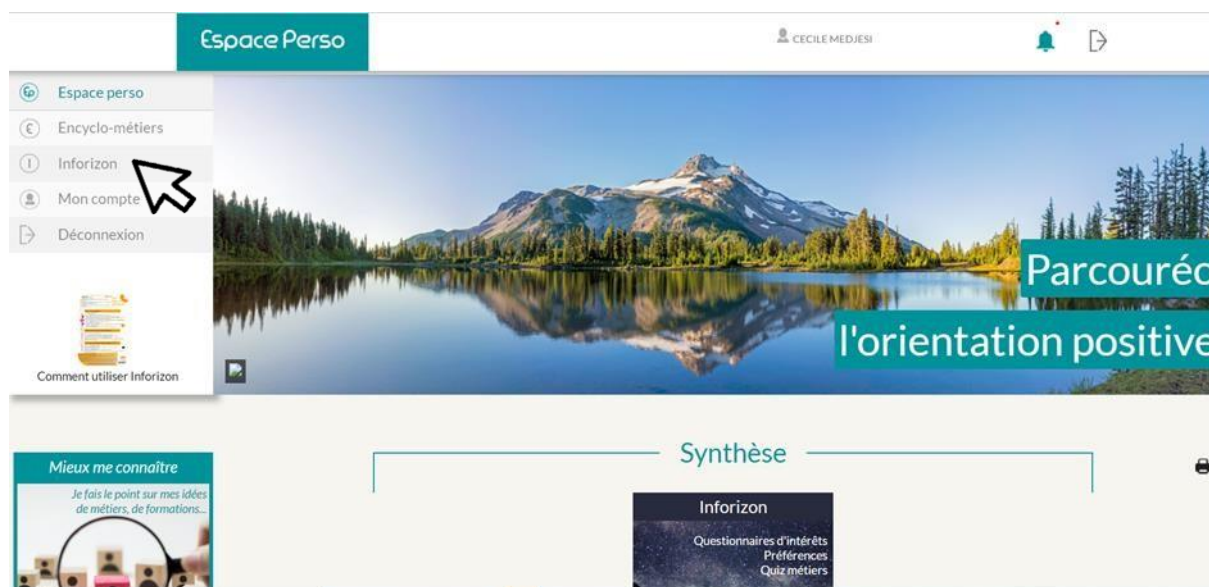

## MODE OPERATOIRE : INFORIZON

La CCI Touraine dans le cadre de la Nuit de l'Orientation offre à ses visiteurs la possibilité de se connecter sur Parcouréo INFORIZON

**OBJECTIFS** : mieux se connaître, identifier et découvrir les métiers correspondants ;

### I. TON ESPACE PERSO :

**Voici la démarche :**

- Connecte-toi sur le lien suivant : <http://www.parcoureo.fr>
- Créez ta fiche : **Code d'inscription** : FVJQ6S3Y
- Détermine ton identifiant et mot de passe personnel et confidentiel
- Tu auras accès durant 60 jours à partir du **15 novembre 2021**
- Au-delà de cette date tu pourras consulter avec tes identifiants et mot de passe personnel la synthèse de tes résultats et les 30 fiches métiers que tu auras placé dans tes favoris.

### II. INFORIZON

Lorsque tu arrives dans ton espace personnel :

- Clique sur l'onglet « Inforizon » en haut à gauche

- Puis sur « Questionnaire » pour identifier tes centres d'intérêt qui se traduiront en métier.